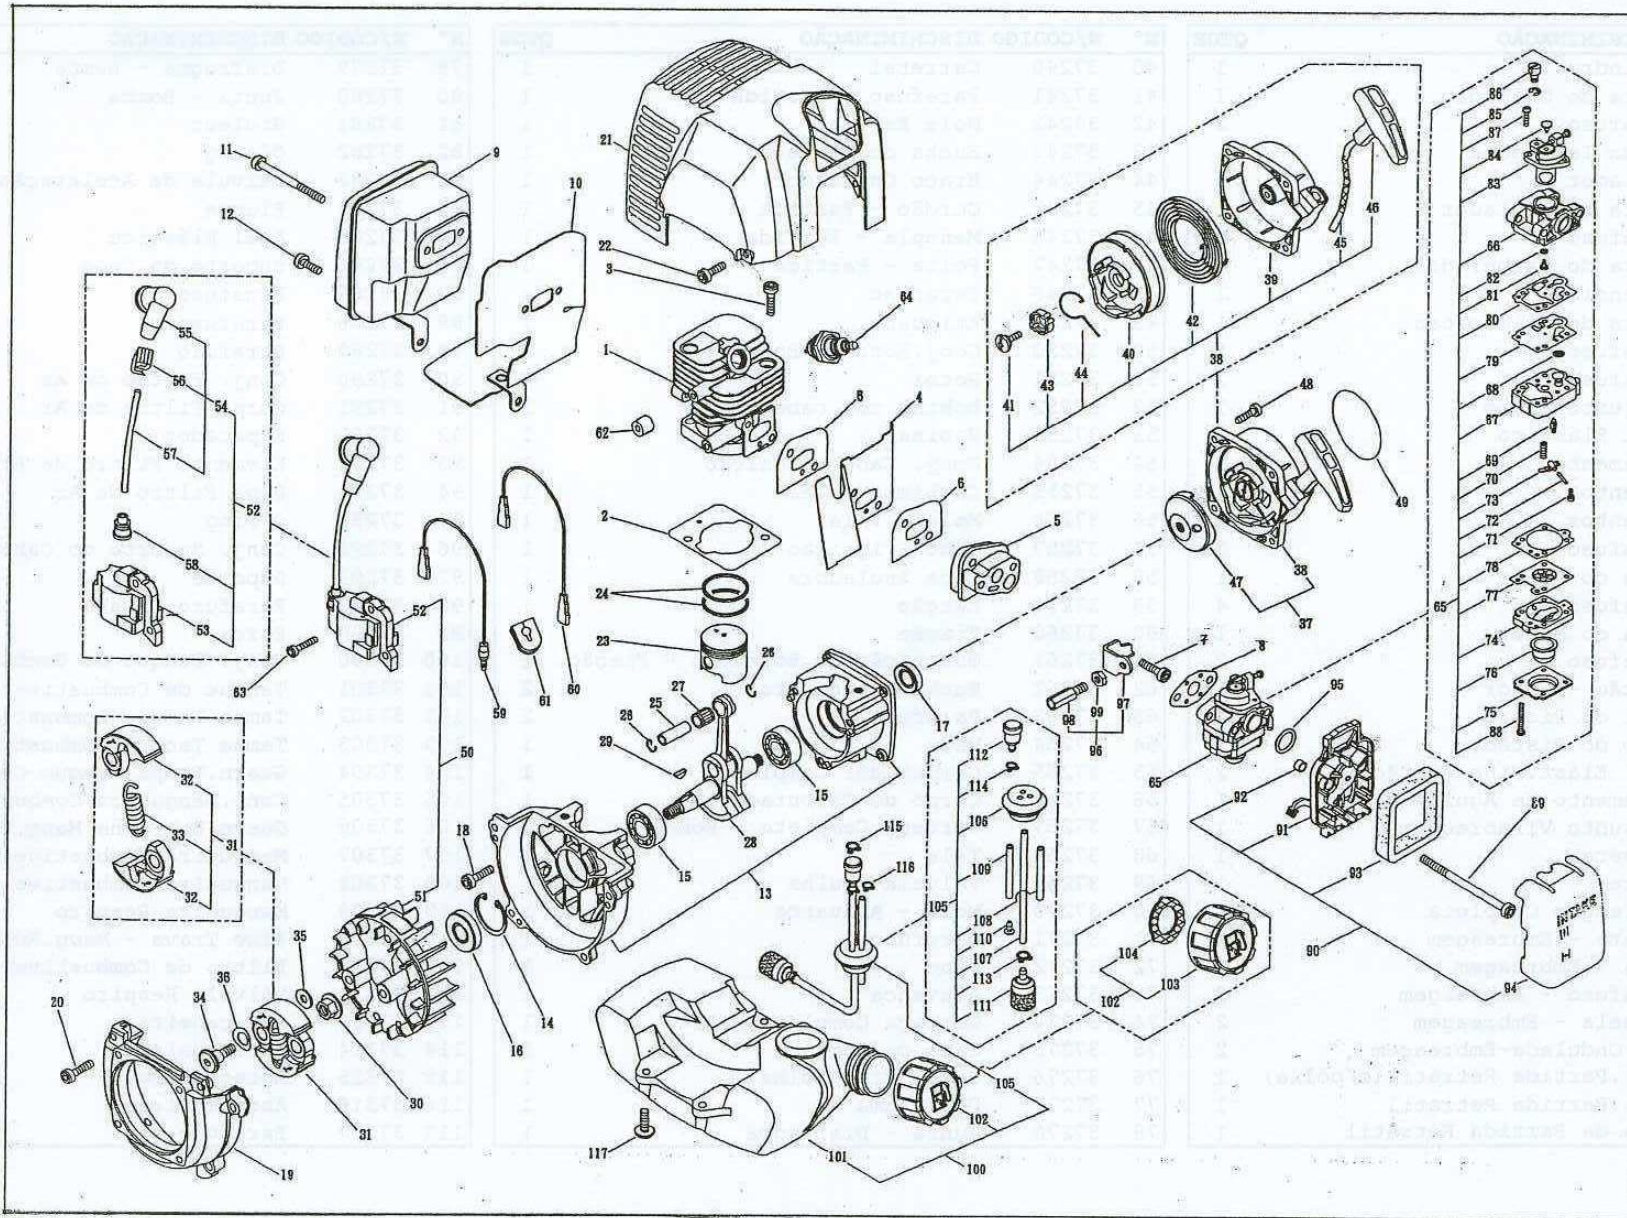

YAMAHO INCOPROM PULVERIZADORES LTDA.

Lista de Peças

PULVERIZADOR COSTAL
MOTORIZADO
LS-937

Nº	N/CÓDIGO	DISCRIMINAÇÃO	CÓD. FABRICANTE	QTDE
1	37001	Capa - Tampa Tanque	926-004	1
2	37002	Filtro - Respiro	926-003A	1
3	37003	Respiro Tampa Tanque	926-003	1
4	37004	Tampa Tanque - Líquido	926-002	1
5	37005	Guarnição Tampa Tanque	926-005	1
6	37006	Peneira Tanque	926-006	1
7	37007	Tanque de Líquido	926-001	1
8	37008	Cinto de Ombro	926-009	1
9	37009	Suporte Tanque Direito	926-012	2
10	37010	Suporte Tanque Esquerdo	926-013	1
12	37012	Base do Motor	926-019B	1
13	37013	Coxim	926-018	2
14	37014	Porca - Coxim	926-020	1
15	37015	Base do Pulverizador	926-011	1
16	37016	Cabo do Acelerador	926-015	1
17	37017	Anel - Tampa do Dreno	926-008	1
18	37018	Tampa do Dreno	926-007	1
19	37019	Chapa - Suporte Tanque	926-010	1
20	37020	Almofada	926-025	1
21	37021	Botão de Parada	926-016	1
22	37022	Suporte da Alavanca AC	926-014B	1
23	37023	Alavanca do Acelerador	926-014A	1
25	37025	Tambor de Embreagem	926-039A	1
26	37026	Caixa de Engrenagem	959-026	1
27	37027	Rolamento 6000	959-035	3
28	37028	Engrenagem Maior	959-028	1
29	37029	Chaveta Engrenagem Maior	959-038	1
30	37030	Eixo da Engrenagem Maior	959-030	1
31	37031	Rolamento 6001	959-034	1
32	37032	Tampa da Caixa de Engrenagem	959-027	1
33	37033	Coxim	926-018	1
34	37034	Bucha Fixação do Coxim	926-021A	1
35	37035	Bucha Excentrica	959-037	1
36	37036	Rolamento 6004	959-033	1
37	37037	Bloco da Bomba	959-046	1
38	37038	Tampa do Bloco	959-047	1
39	37039	Camisa do Pistão	959-04960	2
40	37040	Retentor do Pistão	959-092	2
41	37041	Apoio do Retentor	959-095	2
42	37042	O'Ring 24,5 x 2	959-096	2
43	37043	Gaxeta	959-093	2