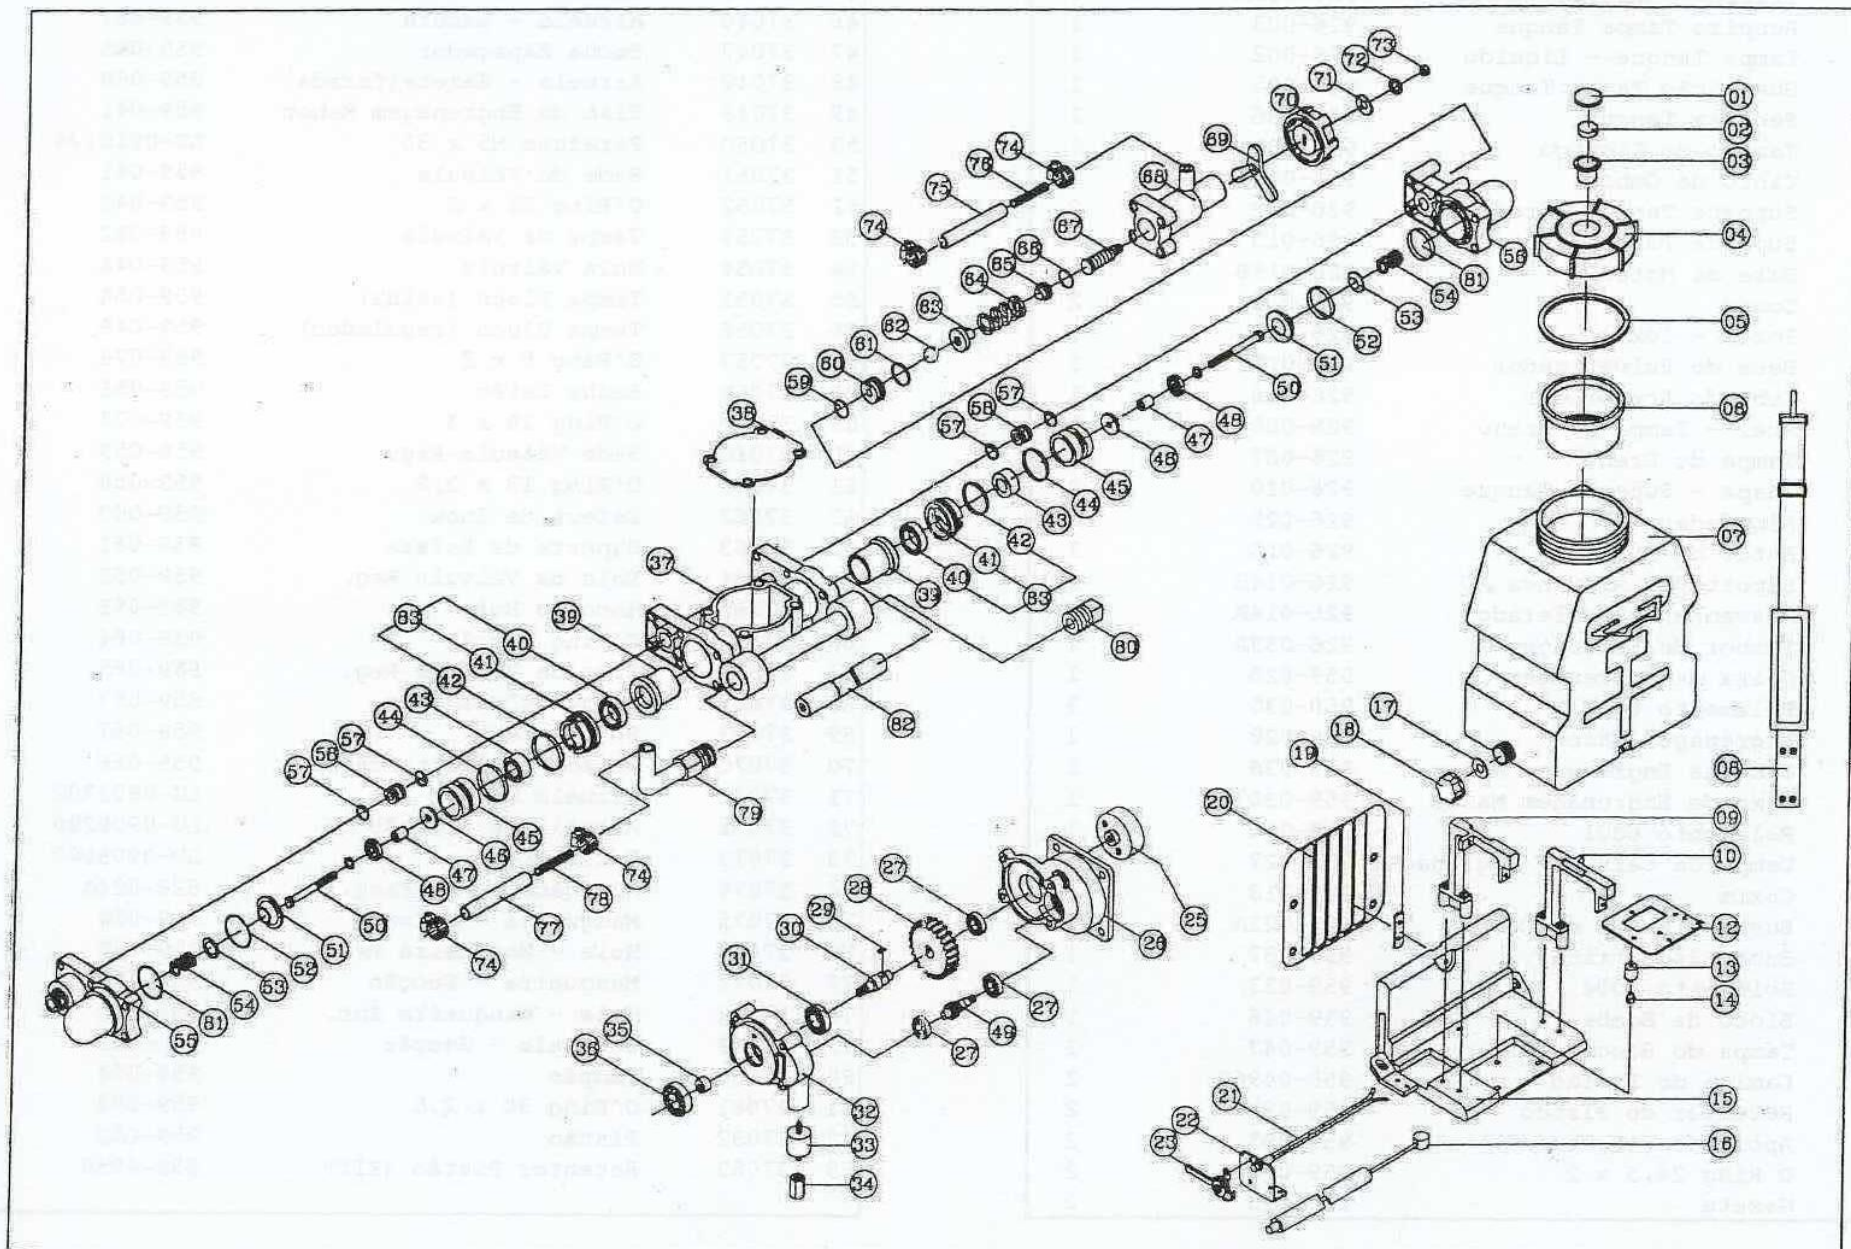

YAMAHO INCOPROM PULVERIZADORES LTDA.

Lista de Peças

PULVERIZADOR COSTAL
MOTORIZADO
LS-937

Nº	N/CÓDIGO	DISCRIMINAÇÃO	CÓD. FABRICANTE	QTDE
1	37001	Capa - Tampa Tanque	926-004	1
2	37002	Filtro - Respiro	926-003A	1
3	37003	Respiro Tampa Tanque	926-003	1
4	37004	Tampa Tanque - Líquido	926-002	1
5	37005	Guarnição Tampa Tanque	926-005	1
6	37006	Peneira Tanque	926-006	1
7	37007	Tanque de Líquido	926-001	1
8	37008	Cinto de Ombro	926-009	1
9	37009	Suporte Tanque Direito	926-012	2
10	37010	Suporte Tanque Esquerdo	926-013	1
12	37012	Base do Motor	926-019B	1
13	37013	Coxim	926-018	2
14	37014	Porca - Coxim	926-020	1
15	37015	Base do Pulverizador	926-011	1
16	37016	Cabo do Acelerador	926-015	1
17	37017	Anel - Tampa do Dreno	926-008	1
18	37018	Tampa do Dreno	926-007	1
19	37019	Chapa - Suporte Tanque	926-010	1
20	37020	Almofada	926-025	1
21	37021	Botão de Parada	926-016	1
22	37022	Suporte da Alavanca AC	926-014B	1
23	37023	Alavanca do Acelerador	926-014A	1
25	37025	Tambor de Embreagem	926-039A	1
26	37026	Caixa de Engrenagem	959-026	1
27	37027	Rolamento 6000	959-035	3
28	37028	Engrenagem Maior	959-028	1
29	37029	Chaveta Engrenagem Maior	959-038	1
30	37030	Eixo da Engrenagem Maior	959-030	1
31	37031	Rolamento 6001	959-034	1
32	37032	Tampa da Caixa de Engrenagem	959-027	1
33	37033	Coxim	926-018	1
34	37034	Bucha Fixação do Coxim	926-021A	1
35	37035	Bucha Excentrica	959-037	1
36	37036	Rolamento 6004	959-033	1
37	37037	Bloco da Bomba	959-046	1
38	37038	Tampa do Bloco	959-047	1
39	37039	Camisa do Pistão	959-04960	2
40	37040	Retentor do Pistão	959-092	2
41	37041	Apoio do Retentor	959-095	2
42	37042	O'Ring 24,5 x 2	959-096	2
43	37043	Gaxeta	959-093	2